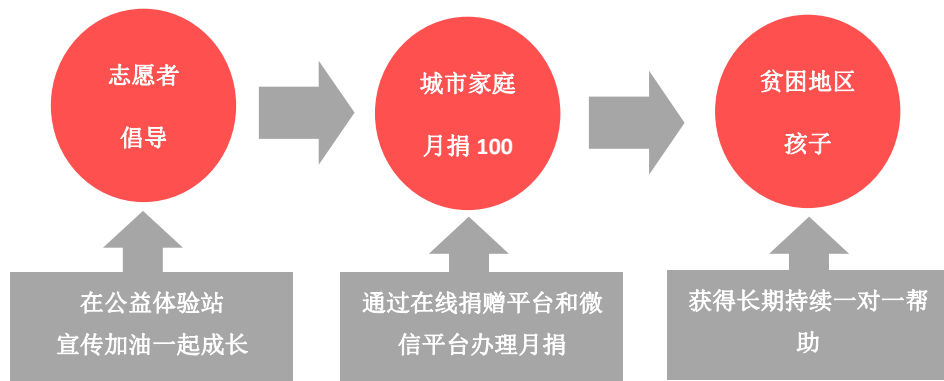

2011 年至今，已成功举办十一期。活动的社会影响力之大、覆盖范围之广、参与志愿者人数之多、合作渠道之丰富，已经成为国内最大型的倡导型志愿者活动之一。

二、项目进展

1、善行 100·精英挑战营

1)、善行 100·精英挑战营介绍

善行 100·精英挑战营是针对优秀的善行 100 志愿者发起的一项挑战活动。2016 年 7 月 22 日-8 月 22 日，在北京市内各商场、超市、儿童体验馆等公益体验站向城市家庭介绍加油一起成长项目，动员其通过每月捐赠 100 元的形式一对一长期持续帮助山区小学生，让城市

家庭孩子和山区小学生一起成长。

2)、善行 100 · 精英挑战营目标

- ❖ 向 10000 个城市家庭宣传加油一起成长项目
- ❖ 动员 1000 个城市家庭办理月捐 100 元
- ❖ 帮助 1000 名山区贫困儿童获得持续帮助
- ❖ 探索出月捐面对面筹款体系

3)、善行 100 · 精英挑战营时间安排

4)、善行 100·精英挑战营成果

8月19日-20日，在中国扶贫基金会播善会议室进行了期末总结会和闭营仪式，会上总结了月捐面对面筹款的方法和技巧。这一个月，有来自全国各地的25名善行100优秀志愿者参与，共出动418人次，日均出动20.9人。在4个善行100公益体验站，开展劝募20天，人均劝募16.76天，促成月捐办理162人，持续帮助了162名贫困地区小朋友。